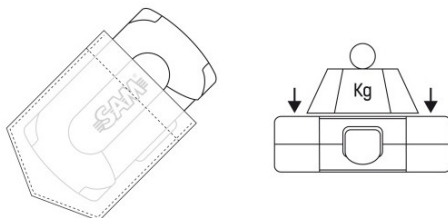

ROBUSTE : Résiste aux solvants d'atelier et aux chocs.

PRATIQUE : Le coffret est livré avec son support pour porte-ceinture. Se nettoie facilement.

INGENIEUX : Intégration d'une lampe à LED (batterie rechargeable + chargeur). Portée 10 m.

L'avis de SAM : Un coffret astucieux et complet, qui allie ingéniosité, praticité et robustesse, tout en restant compact.

Coffret compact avec système d'éclairage intégré par LED. Dimensions hors tout du coffret : 148 x 89.5 x 46.7 mm. Finition chromée polie brillante. Fermeture par bouton métallique.

NORMES / DIRECTIVES

NF ISO 1174-1, NF ISO 1711-1, NF ISO 2725-1, NF ISO 3315, NF ISO 3316, DIN 3122, DIN 3123

DONNÉES SPÉCIFIQUES

Désignation	COFFRET POCKET LIGHT 39 DOUILLES ET ACCESSOIRES 1/4"
Référence commerciale	73-R39
Poids (kg)	0.93
Contenant	Coffret

SAM Outillage

10 rue Camille de Rochetaillée
42000 Saint-Etienne - France

RCS Saint-Etienne B 338 002 231 | SAS au capital de 8 189 583 €

<https://www.sam-outillage.fr/>