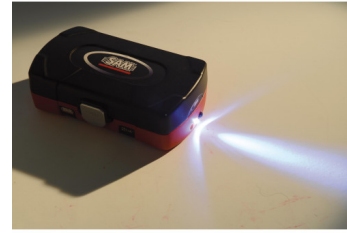

DESCRIPTION

Coffret de douilles et accessoires - POCKET LIGHT 1/4

COMPACT : Transport facile dans une poche ou dans une boîte à outils.

Dimensions du coffret : 148 x 89.5 x 46.7 mm.

SAM Outillage

10 rue Camille de Rochetaillée
42000 Saint-Etienne - France

RCS Saint-Etienne B 338 002 231 | SAS au capital de 8 189 583 €

<https://www.sam-outillage.fr/>

Photos et textes non contractuels. Ne pas jeter sur la voie publique. Document généré le 2024-04-23 09:38:52