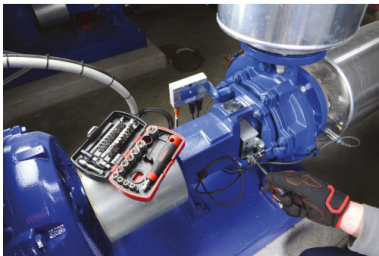

DESCRIPTION

Coffret de douilles et accessoires - POCKET LIGHT 1/4

COMPACT : Transport facile dans une poche ou dans une boîte à outils.

Dimensions du coffret : 148 x 89.5 x 46.7 mm.

SAM Outillage

10 rue Camille de Rochetaillée
42000 Saint-Etienne - France

RCS Saint-Etienne B 338 002 231 | SAS au capital de 8 189 583 €

<https://www.sam-outillage.fr/>

Photos et textes non contractuels. Ne pas jeter sur la voie publique. Document généré le 2024-04-23 09:38:52